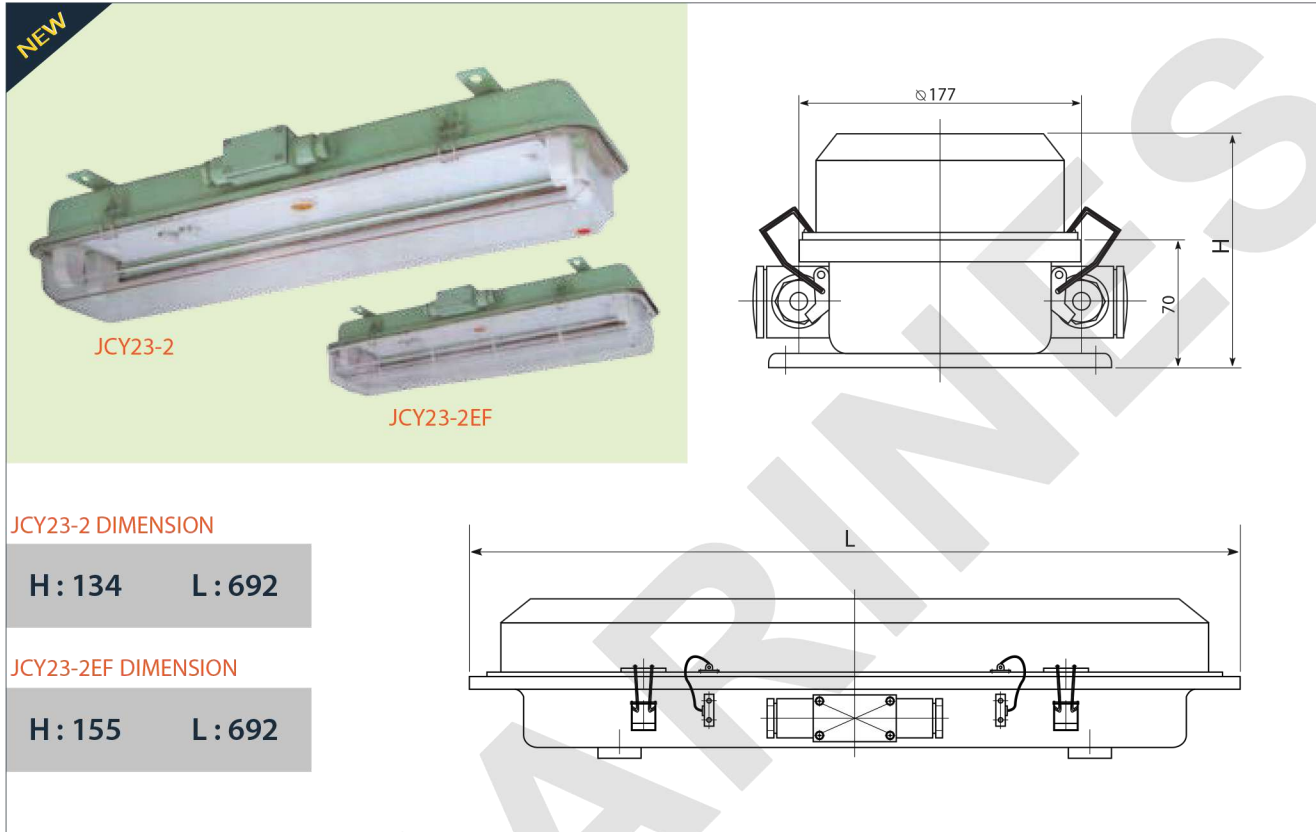

# LAMPU TL

JCY23-2 & JCY23-2EF  
Fluorescent pendant light

**JCY23-2 DIMENSION**

**H : 134    L : 692**

**JCY23-2EF DIMENSION**

**H : 155    L : 692**

TYPE	NAME	VISIBILITY	LEVEL ARC	LAMP HOLDER	VOLTAGE	POWER	PROTECTION CLASS	WEIGHT
JCY23 - 2	Fluorescent pendant light	-	-	B22d	220V/50Hz 60 Hz	20W x 2	IP55	5.2 kg
JCY23 - 2EF	Fluorescent pendant light With Ram	-	-	B22d	220V/50Hz 60 Hz	20W x 2	IP55	6.3 kg